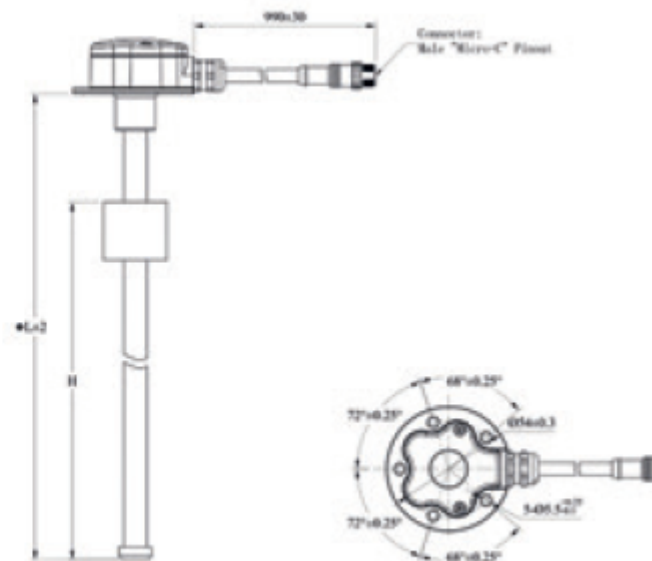

LENGTH	SMSD NMEA 2000®	
	MODEL	PART No.
300 mm (11.8")	SMSD-300	21685 G
400 mm (15.7")	SMSD-400	21686 J
500 mm (19.7")	SMSD-500	21687 L
600 mm (23.6")	SMSD-600	21688 N
700 mm (27.6")	SMSD-700	21689 R
800 mm (31.5")	SMSD-800	21690 Z

MOUNTING FLANGE SAE 5